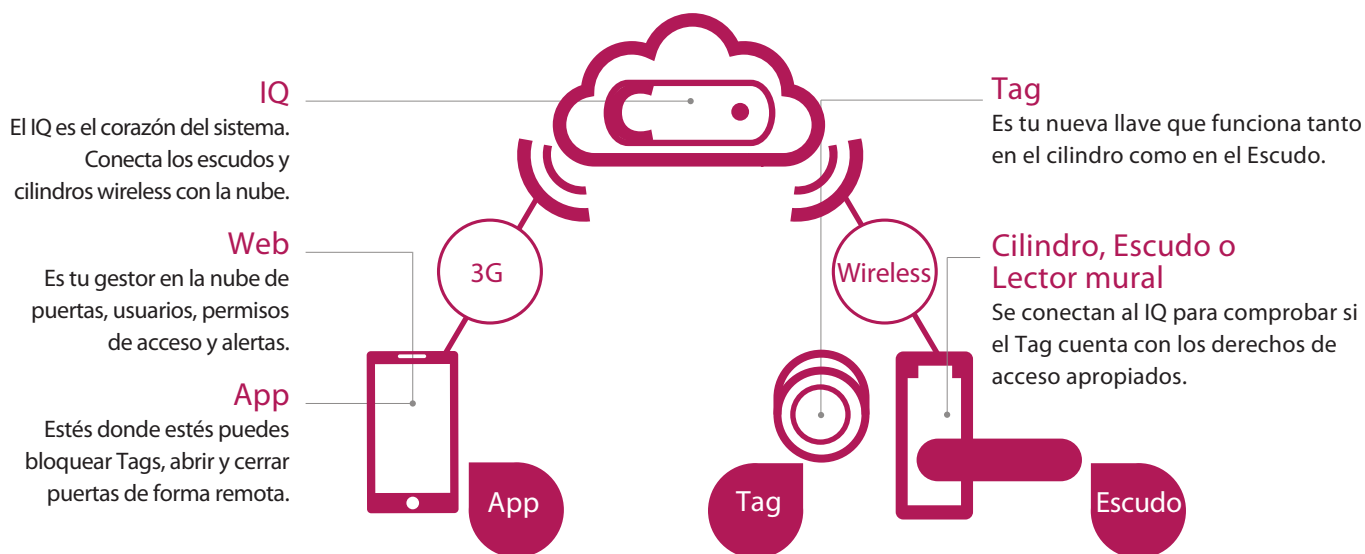

“ Es la solución para el control de accesos en la nube ”

CASOS DE ÉXITO

TECNICARTON

“En nuestra empresa hay un horario flexible. Hay personas que llegan antes de las 7 H y otras que pueden irse más tarde de las 20 H. No hay una persona que esté en la zona de recepción y que pueda controlar de algún modo las entradas y salidas. Con el sistema de apertura, más conexión/desconexión de alarma por huella digital, podemos tener un mejor control de las entradas y salidas de nuestra empresa.”

Salvador Nadal
Línea Embalaje Inteligente-RFID Tecnicarton

AUTO RECAMBIOS SEGORBE

“AEI sistema de control de presencia es una sistema autónomo que tiene una integración sencilla en el día a día de trabajo. Te permite mantener el control de accesos del personal con una supervisión de las incidencias de forma deslocalizada y centralizada a la vez.”

Diego Blasco
Director de Auto Recambios Segorbe

Dirigido a:

- > Aeropuertos
- > Hoteles
- > Industria
- > Instalaciones deportivas
- > Eventos